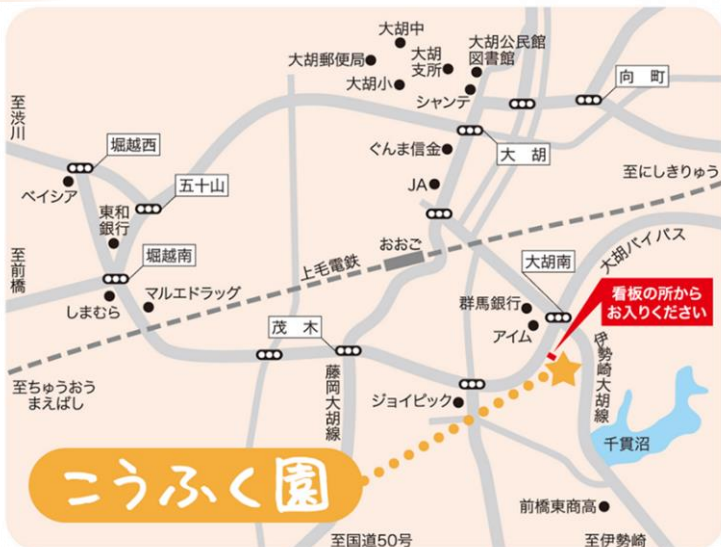

<https://www.koufukuen.org/>

「お問い合わせ」フォームへアクセス  
お気軽にお問い合わせください！▶

上毛電気鉄道 大胡駅より徒歩 15分  
アイムショッピングセンター向かい

特別養護老人ホーム  
 こうふく園 社会福祉法人 大胡至聖会